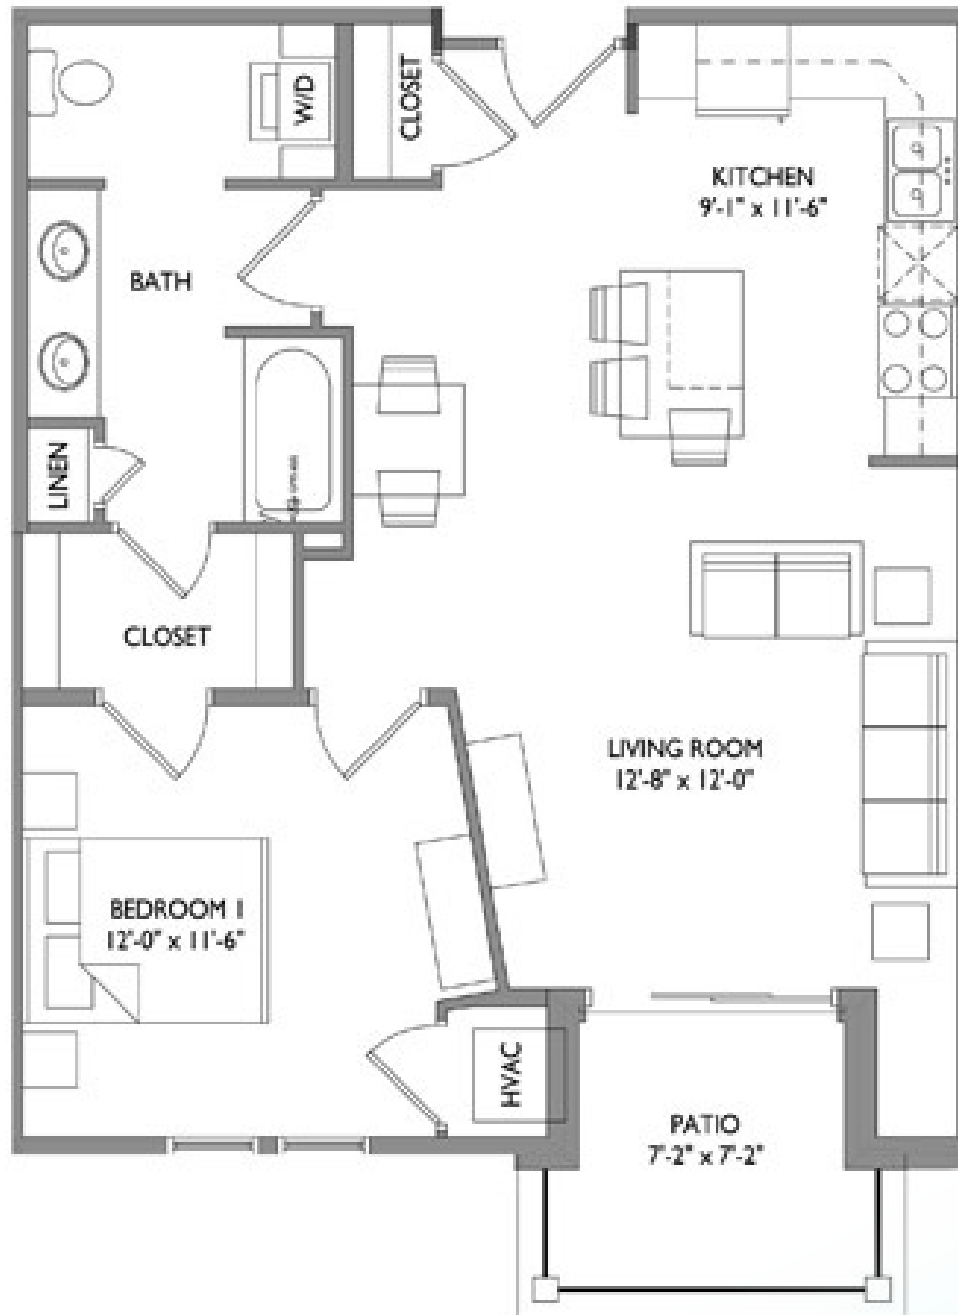

**Model:** Fox  
**Sq Ft:** 758  
**Bed:** 1  
**Bath:** 1

# HARTLAND RIVERWALK

**Model:** Fox

**Sq Ft:** 761

**Bed:** 1

**Bath:** 1

Floor plan and dimensions may vary

**Model:** Fox  
**Sq Ft:** 770  
**Bed:** 1  
**Bath:** 1

# HARTLAND RIVERWALK

Floor plan and dimensions may vary

**Model:** Fox  
**Sq Ft:** 800  
**Bed:** 1  
**Bath:** 1

# HARTLAND RIVERWALK

Floor plan and dimensions may vary

**Model:** Fox  
**Sq Ft:** 813  
**Bed:** 1  
**Bath:** 1