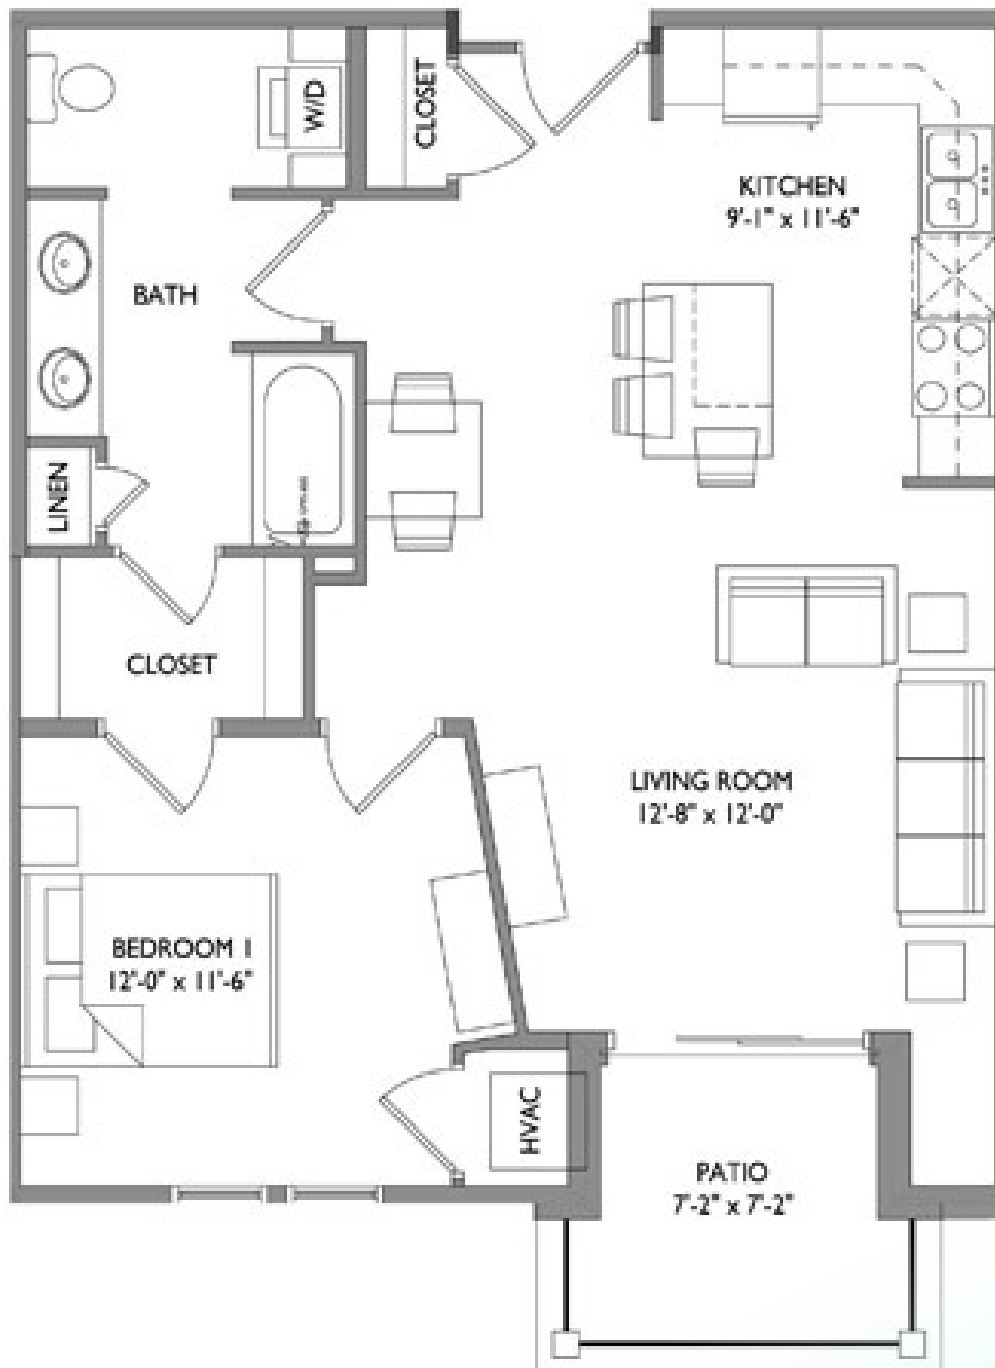

**Model:** Fox  
**Sq Ft:** 758  
**Bed:** 1  
**Bath:** 1

# HARTLAND RIVERWALK

Floor plan and dimensions may vary

# HARTLAND RIVERWALK

**Model:** Fox

**Sq Ft:** 761

**Bed:** 1

**Bath:** 1

Floor plan and dimensions may vary

**Model:** Fox  
**Sq Ft:** 770  
**Bed:** 1  
**Bath:** 1

# HARTLAND RIVERWALK

Floor plan and dimensions may vary

**Model:** Fox  
**Sq Ft:** 800  
**Bed:** 1  
**Bath:** 1