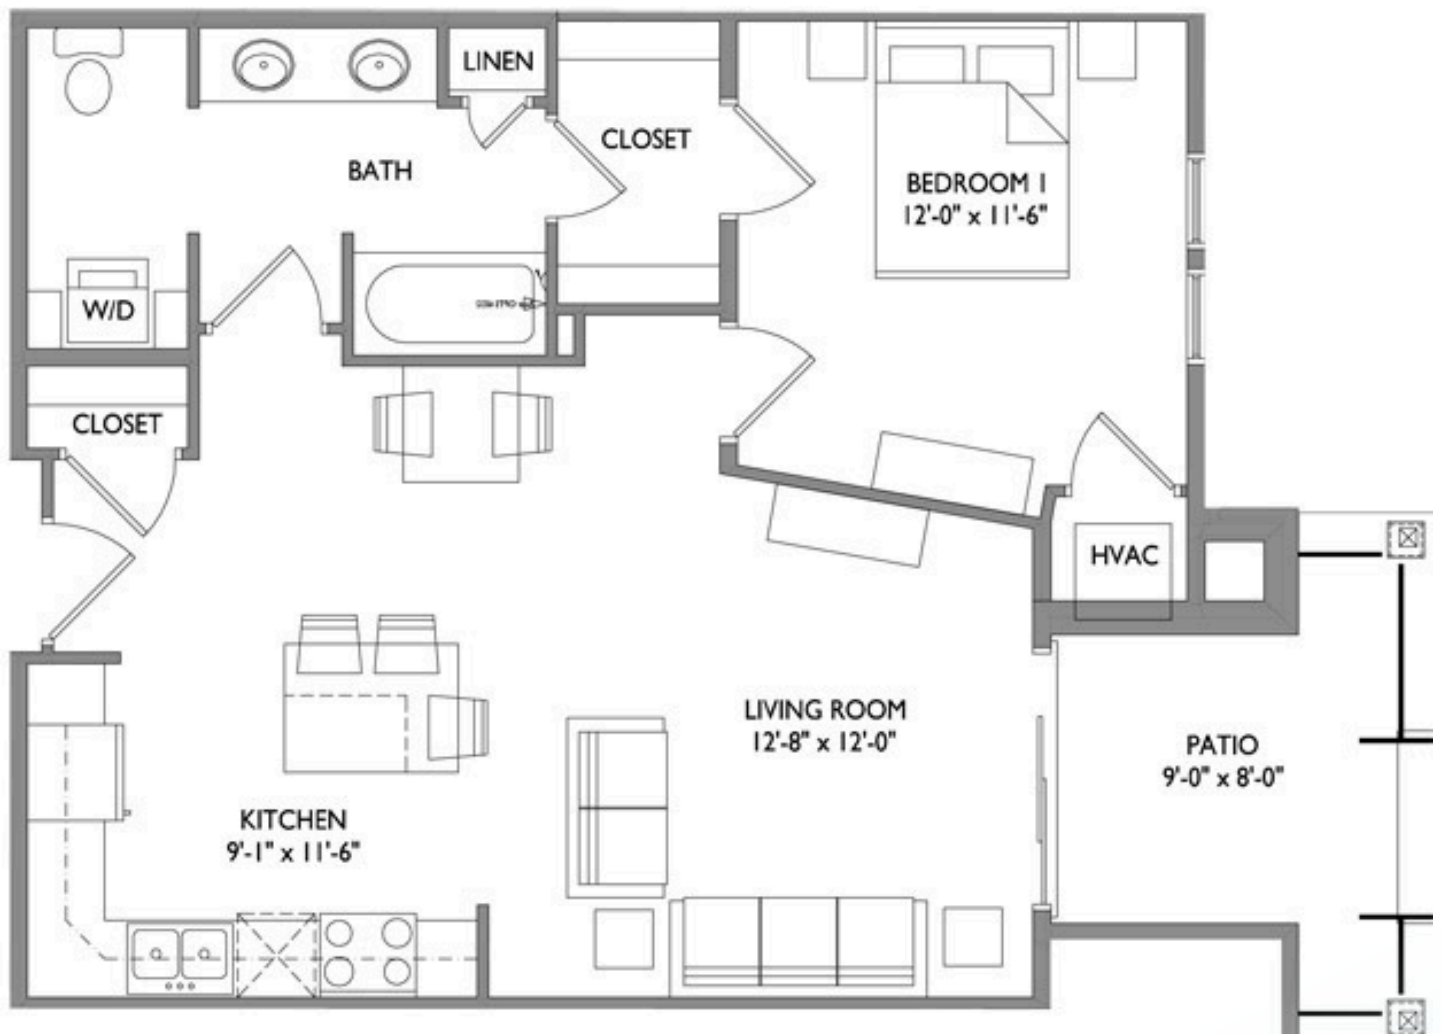

**Model:** Fox  
**Sq Ft:** 758  
**Bed:** 1  
**Bath:** 1

# HARTLAND RIVERWALK

Floor plan and dimensions may vary

# HARTLAND RIVERWALK

**Model:** Fox

**Sq Ft:** 761

**Bed:** 1

**Bath:** 1

Floor plan and dimensions may vary

**Model:** Fox  
**Sq Ft:** 770  
**Bed:** 1  
**Bath:** 1

# HARTLAND RIVERWALK

Floor plan and dimensions may vary

**Model:** Fox  
**Sq Ft:** 800  
**Bed:** 1  
**Bath:** 1